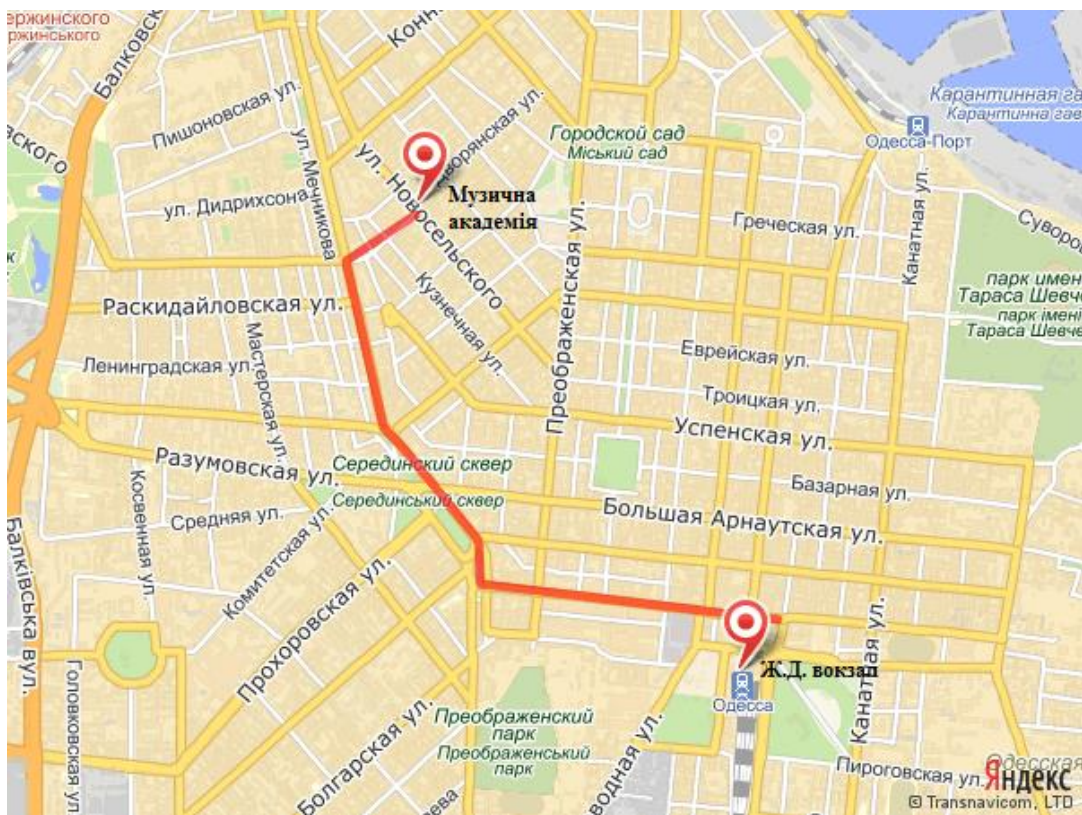

### **Адреса ОНМА ім. А. В. Нежданової:**

вул. Новосельського 63, на розі вул.Дворянської (напроти Кірхи).

Від Залізничного вокзалу до Музичної академії можна дістатися:

- Маршрутне таксі № 221: від Привокзальної площі до вул. Дворянська (зупиняється біля академії).
- Тролейбус № 7 - від Привокзальної площі до зупинки Льва Толстого (потім пройти вперед 1 квартал по вул. Новосельського)
- Трамвай №28: - зупинка Залізничний вокзал (убік міста) до зупинки вул. Градоначальницька, потім пройти до академії по Лютеранському провулку.

Учасники конференції розміщуються у гуртожитку «Романтика» (220 маршрутною від кінцевої зупинки «Економічний інститут» або від зупинки «Соборна площа» до зупинки «Совіньон-1»).

У зв'язку з розкладом конференції та прибуттям учасників, поселення у гуртожиток «Романтика» буде відбуватися наприкінці робочого дня або за довільним графіком.