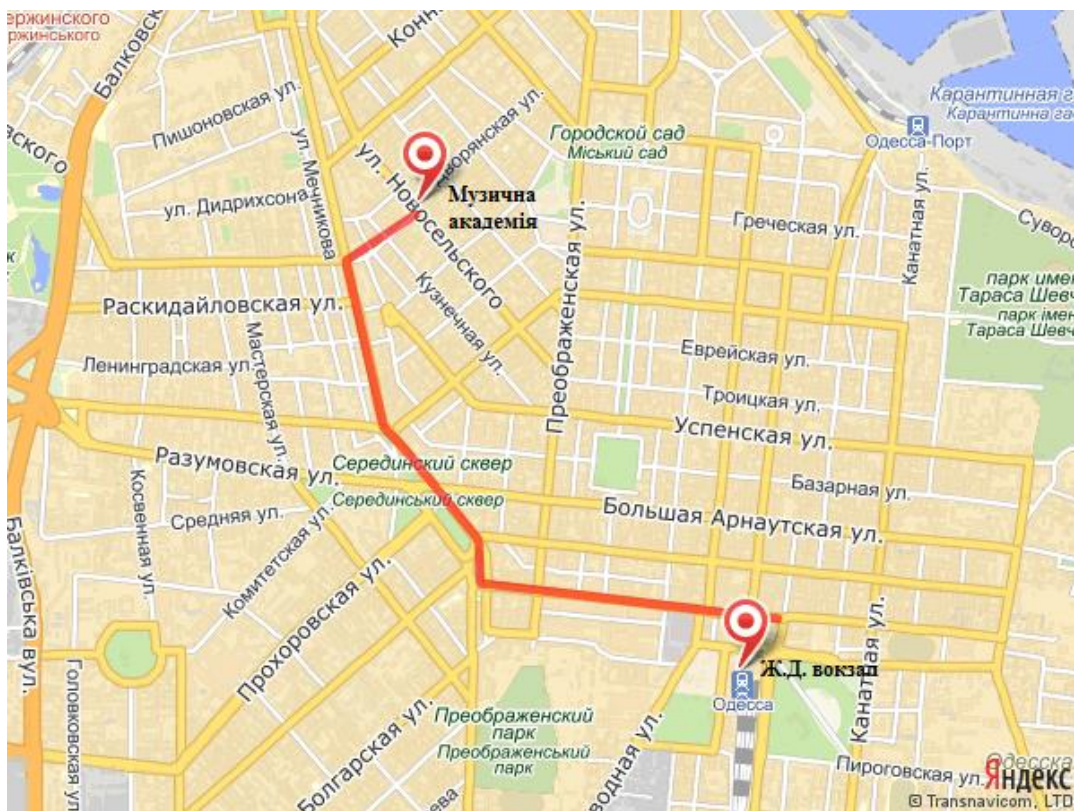

### **Адреса ОНМА ім. А. В. Нежданової:**

вул. Новосельського 63, на розі вул.Дворянської (напроти Кірхи).

Від Залізничного вокзалу до Музичної академії можна дістатися:

- Маршрутне таксі № 221: від Привокзальної площі до вул. Дворянська (зупиняється біля академії).
- Трамвай №28: - зупинка Залізничний вокзал (убік міста) до зупинки вул. Градоначальницька, потім пройти до академії по Лютеранському провулку.

Учасники конференції розміщуються у гуртожитку ОНМА ім. А.В. Нежданової за адресою вул. Старопортофранківська 71-Б (трамвай № 28 від Залізничного вокзалу до зупинки вул. Градоначальницька, або 3 квартали пішки по Лютеранському провулку від Музичної академії).