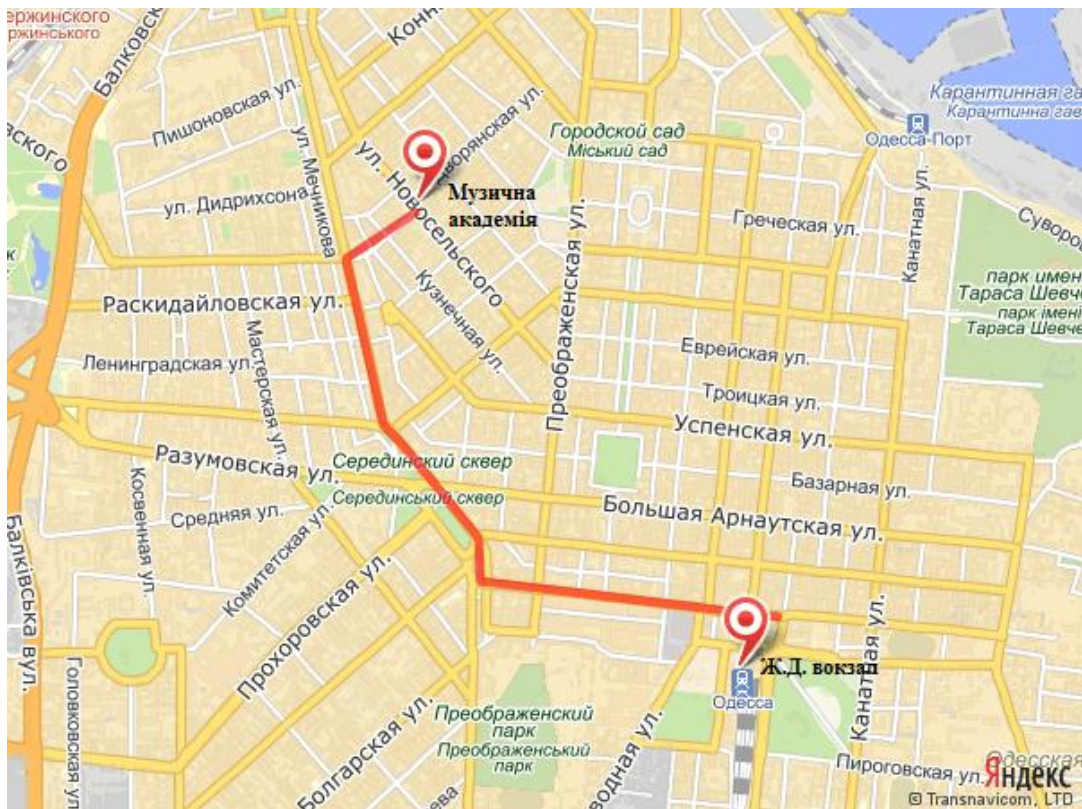

### **Адреса ОНМА ім. А. В. Нежданової:**

вул. Новосельського 63, на розі вул.Дворянської (напроти Кірхи).

Від Залізничного вокзалу до Музичної академії можна дістатися:

- Маршрутне таксі № 221: від Привокзальної площі до вул. Дворянська (зупиняється біля академії).
- Тролейбус № 7 - від зупинки стадіон Спартак до зупинки Льва Толстого.
- Тролейбус № 1 - від зупинки Привокзальна площа до зупинки Ніженська (біля соборної площі)
- Трамвай №28: - зупинка Залізничний вокзал (убік міста) до зупинки вул. Градоначальницька, потім пройти до академії по Лютеранському провулку.

Пересування громадського транспорту можна відстежувати у реальному часі на сайті <https://transport-odessa.com.ua/>

**Гуртожиток «Романтика»** (220 маршруткою від кінцевої зупинки «Економічний інститут» або від зупинки «Соборна площа» до зупинки «Совіньон-1»).